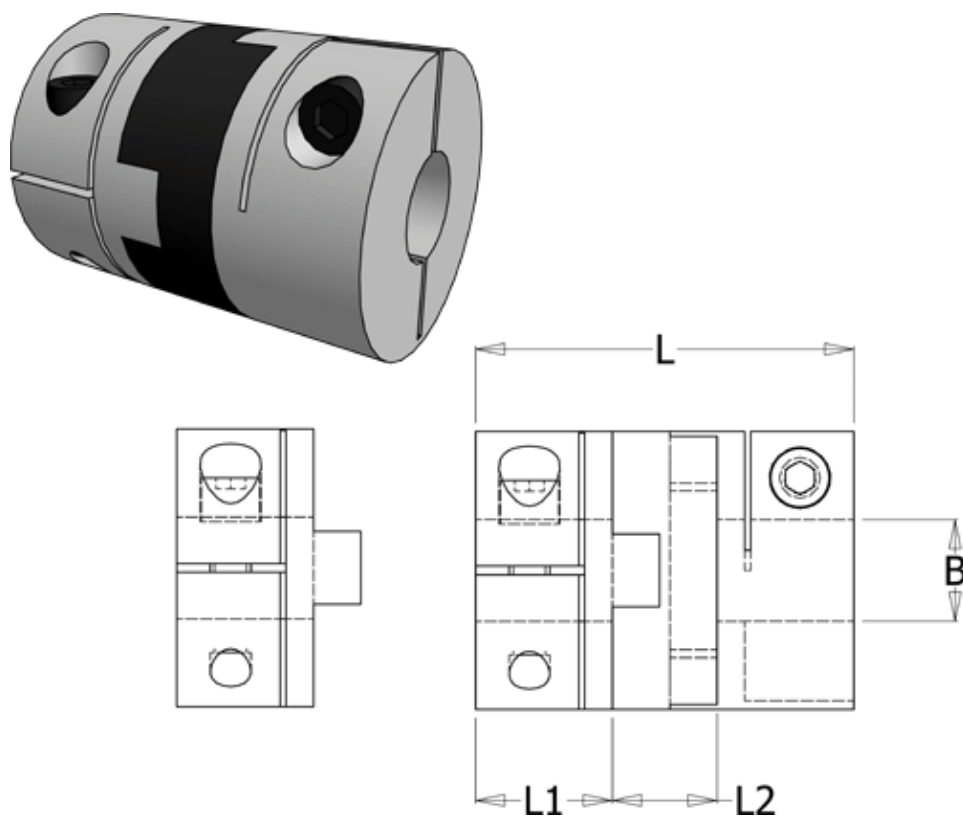

Article number: 33214525742

Description: Oldham coupling hub 452H57.42 ALU
with clamp hub and through bore, bore 16 mm

Measures

B1 = 16

D = 57.1

L = 78

L1 = 28.4

L2 = 21.2

Note: Overnævnte varenr. er kun for et koblingsnav. Der går 2 koblingsnav og 1 element til 1 komplet kobling

Screw = M6

Torque (Nm) = 44